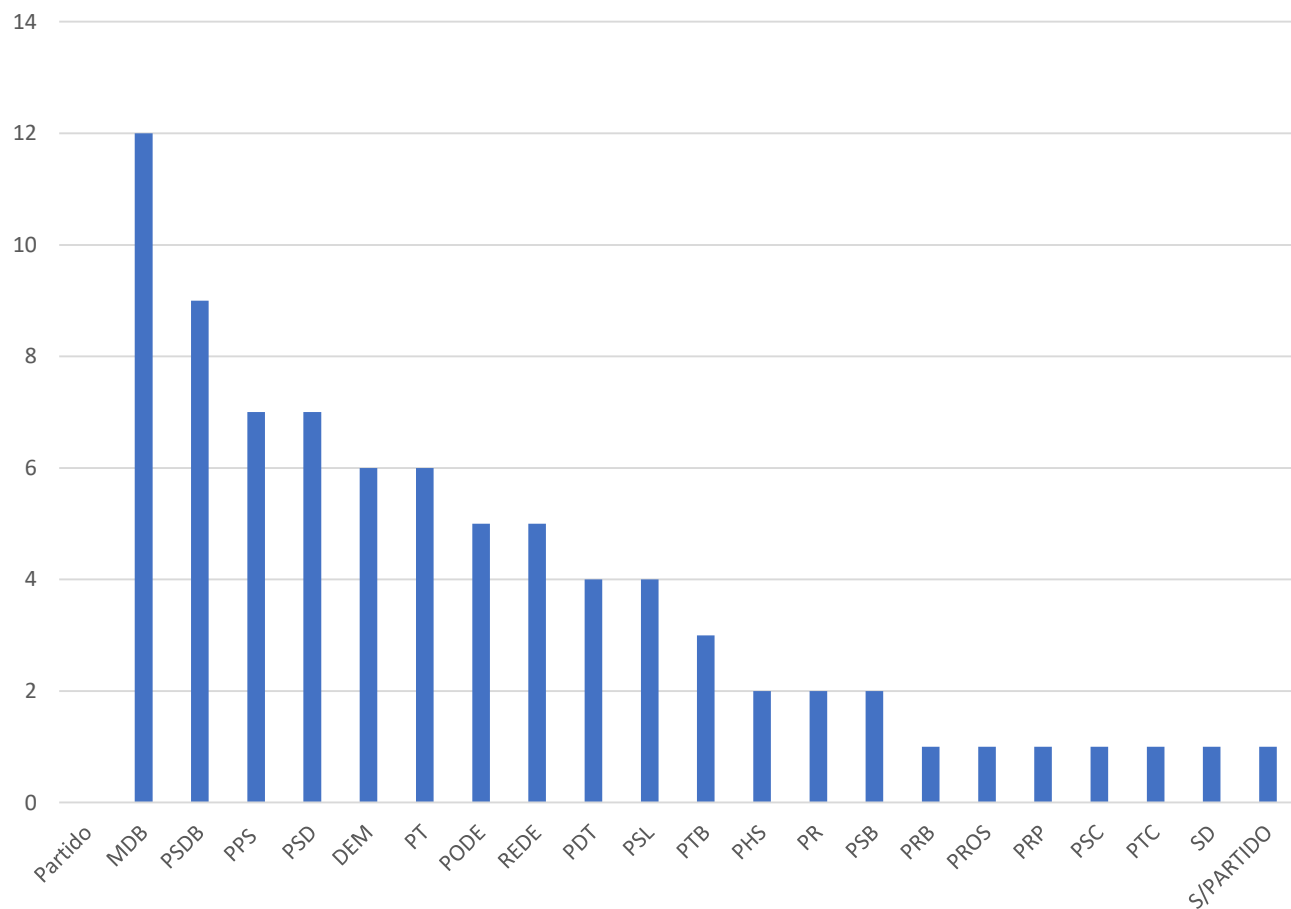

NÚMERO DE SENADORES POR PARTIDO

SENADORES POR PARTIDOS	
Partido	Senadores
MDB	12
PSDB	9
PPS	7
PSD	7
DEM	6
PT	6
PODE	5
REDE	5
PDT	4
PSL	4
PTB	3
PHS	2
PR	2
PSB	2
PRB	1
PROS	1
PRP	1
PSC	1
PTC	1
SD	1
S/PARTIDO	1
TOTAL	81