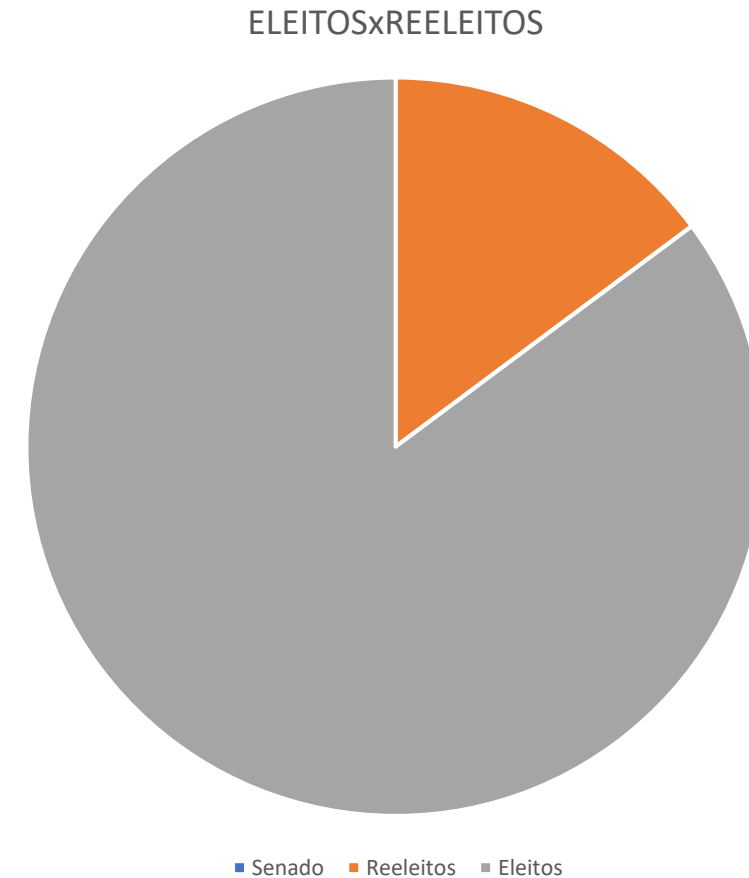

# ANÁLISE PRELIMINAR DA COMPOSIÇÃO DOS DEPUTADOS DA FRENTE PARLAMENTAR DA AGROPECUÁRIA

| FRENTE PARLAMENTAR AGROPECUÁRIA |     |
|---------------------------------|-----|
| Até 2018                        | 234 |
| REELEITOS EM 2018               | 91  |
| NÃO SE ELEGERAM                 | 128 |
| CONCORRERAM A GOVERNO/Vice      | 4   |
| NÃO CONCORRERAM                 | 5   |
| CONCORRERAM AO SENADO           | 6   |

## NÚMERO DE SENADORES POR PARTIDO

| SENADORES POR PARTIDOS |           |
|------------------------|-----------|
| Partido                | Senadores |
| MDB                    | 12        |
| PSDB                   | 9         |
| PPS                    | 7         |
| PSD                    | 7         |
| DEM                    | 6         |
| PT                     | 6         |
| PODE                   | 5         |
| REDE                   | 5         |
| PDT                    | 4         |
| PSL                    | 4         |
| PTB                    | 3         |
| PHS                    | 2         |
| PR                     | 2         |
| PSB                    | 2         |
| PRB                    | 1         |
| PROS                   | 1         |
| PRP                    | 1         |
| PSC                    | 1         |
| PTC                    | 1         |
| SD                     | 1         |
| S/PARTIDO              | 1         |
| <b>TOTAL</b>           | <b>81</b> |

# ANÁLISE PRELIMINAR DA COMPOSIÇÃO DO SENADORES DA FRENTE PARLAMENTAR DA AGROPECUÁRIA

| FRENTE PARLAMENTAR AGROPECUÁRIA NO SENADO |    |
|-------------------------------------------|----|
| Até 2018                                  | 28 |
| REELEITOS EM 2018                         | 2  |
| NÃO SE ELEGERAM                           | 25 |
| CONCORRERAM A GOVERNO/Vice                | 1  |