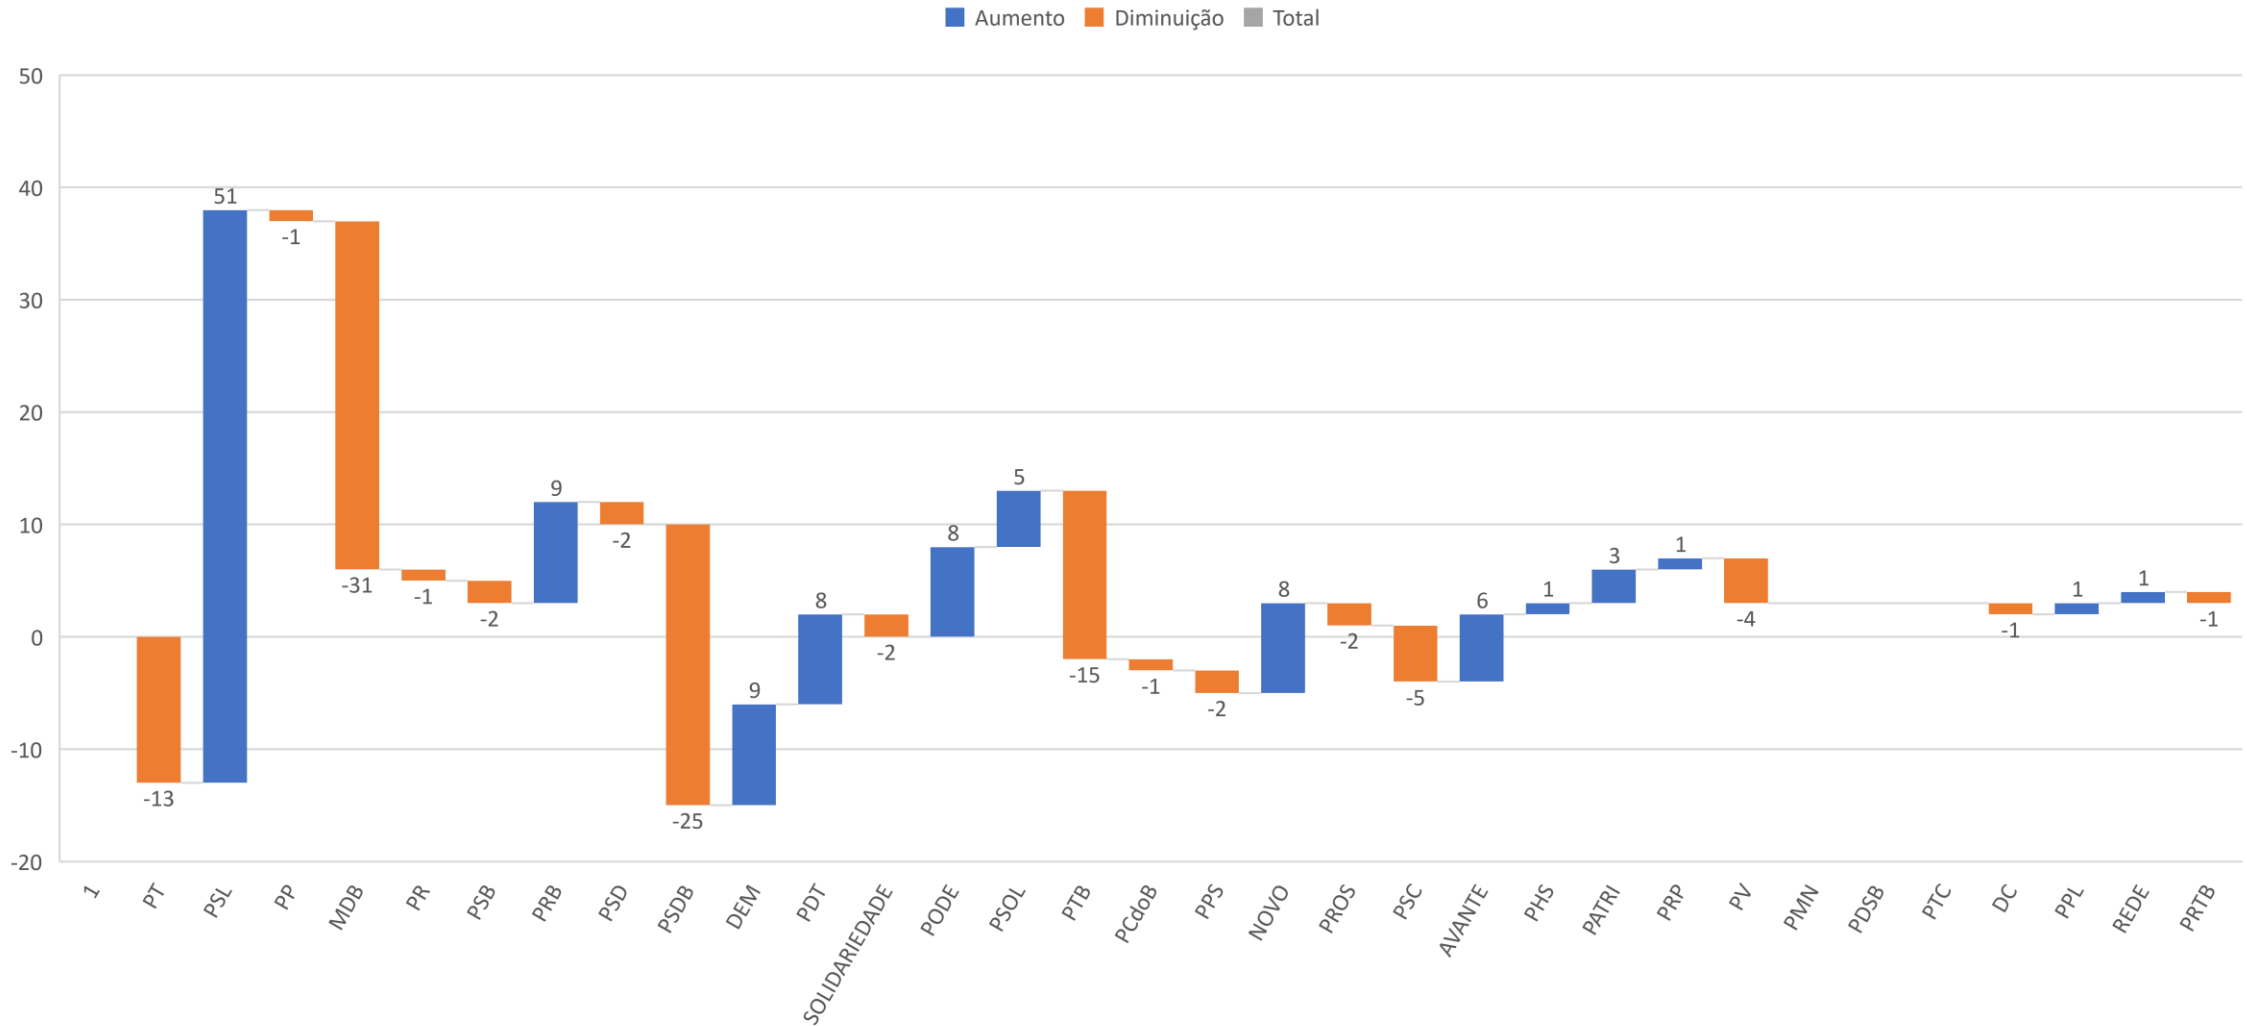

VARIAÇÃO NO NÚMERO DE DEPUTADOS ELEITOS POR PARTIDO COMPARAÇÃO 2014-2018

RENOVAÇÃO NA CÂMARA DOS DEPUTADOS

ELEITOS x REELEITOS		%
ELEITOS 2018	262	51,1
REELEITOS	251	48,9
Total	513