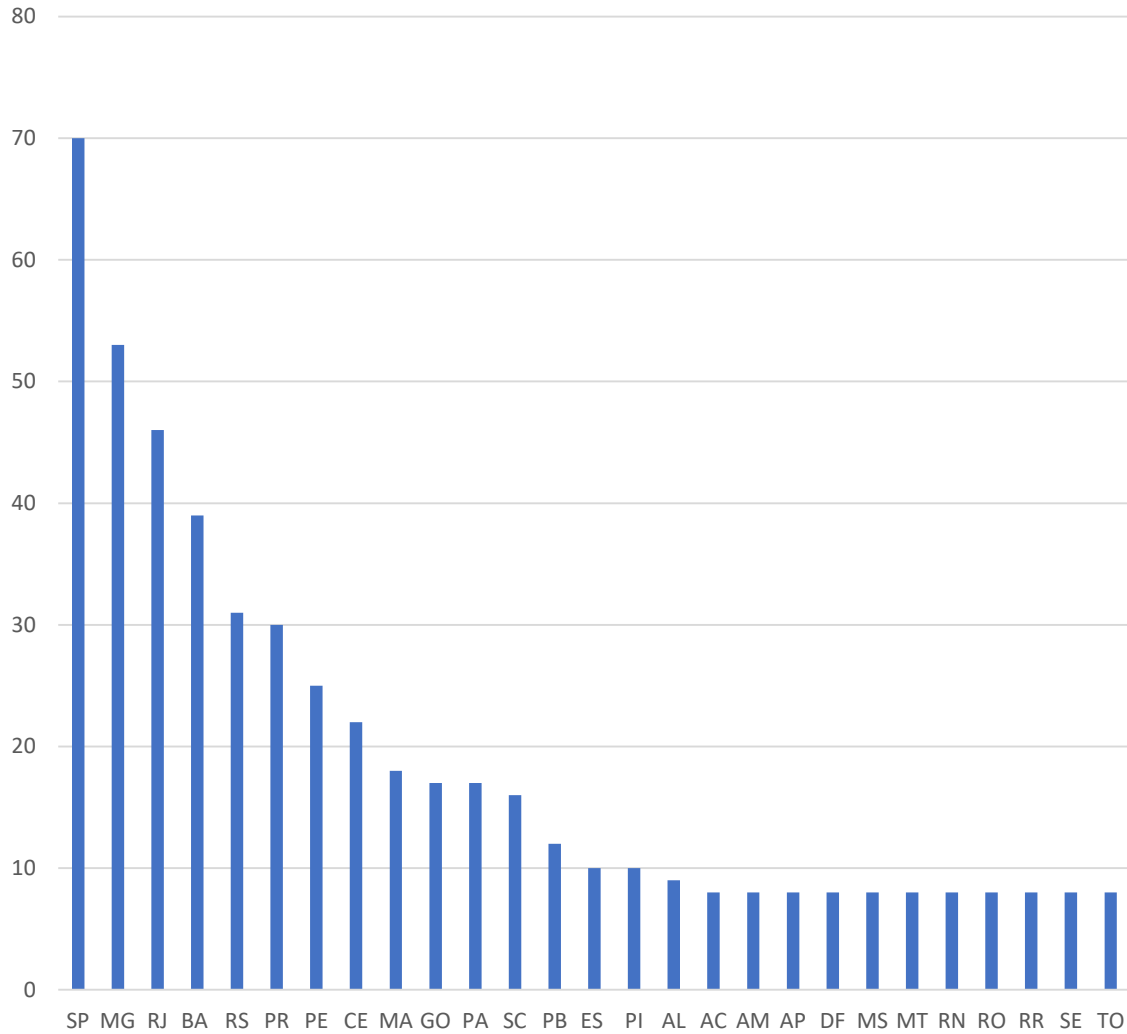

NÚMERO DE DEPUTADOS POR ESTADO

*Quantidade definida por lei de acordo com a população estadual

UF	Deputados
SP	70
MG	53
RJ	46
BA	39
RS	31
PR	30
PE	25
CE	22
MA	18
GO	17
PA	17
SC	16
PB	12
ES	10
PI	10
AL	9
AC	8
AM	8
AP	8
DF	8
MS	8
MT	8
RN	8
RO	8
RR	8
SE	8
TO	8
Total	513