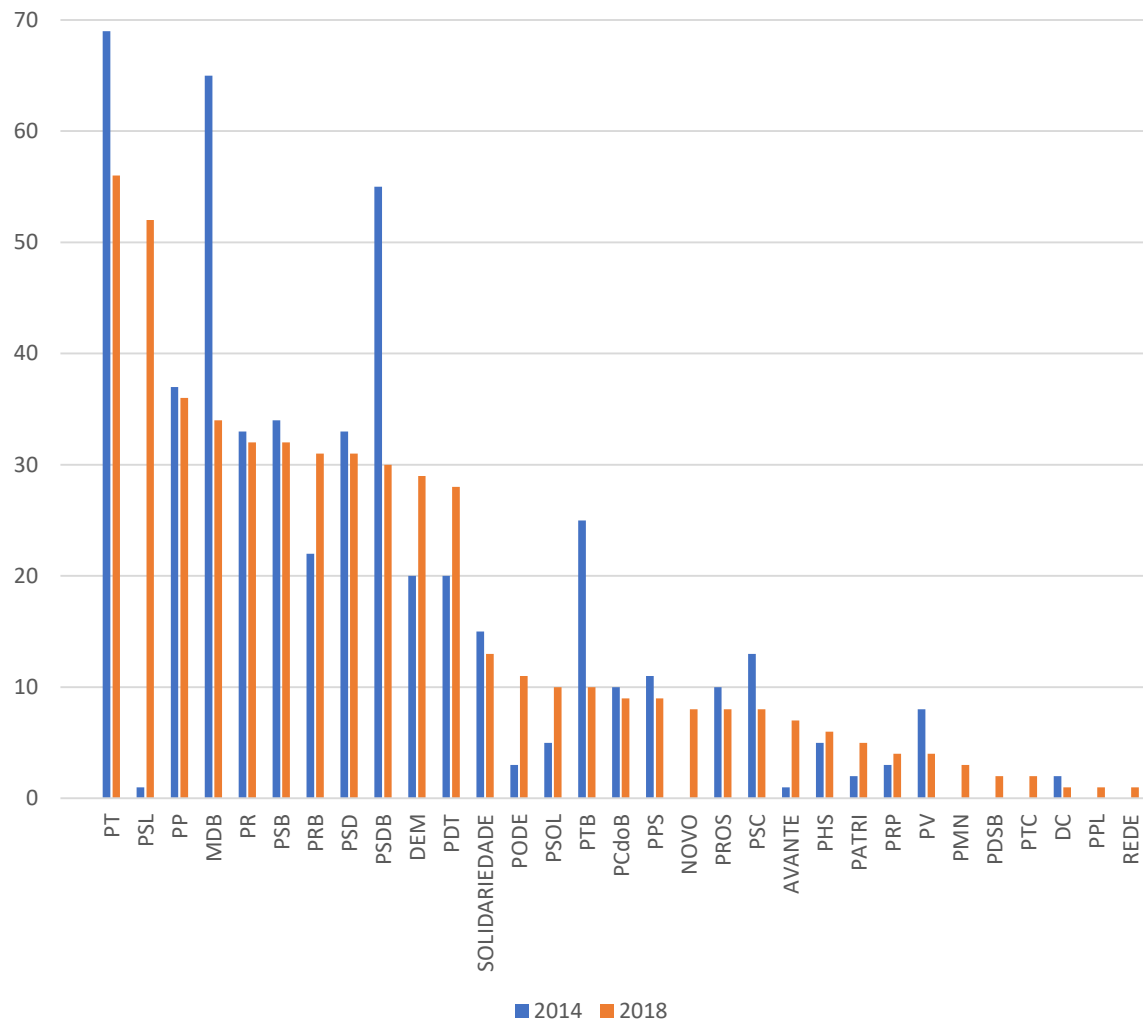

NÚMERO DE DEPUTADOS ELEITOS POR PARTIDO

COMPARAÇÃO ELEIÇÃO 2014 - 2018

PARTIDO	2014	2018
PT	69	56
PSL	1	52
PP	37	36
MDB	65	34
PR	33	32
PSB	34	32
PRB	22	31
PSD	33	31
PSDB	55	30
DEM	20	29
PDT	20	28
SOLIDARIEDADE	15	13
PODE	3	11
PSOL	5	10
PTB	25	10
PCdoB	10	9
PPS	11	9
NOVO	0	8
PROS	10	8
PSC	13	8
AVANTE	1	7
PHS	5	6
PATRI	2	5
PRP	3	4
PV	8	4
PMN	0	3
PDSB	0	2
PTC	0	2
DC	2	1
PPL	0	1
REDE	0	1
PRTB	1	0