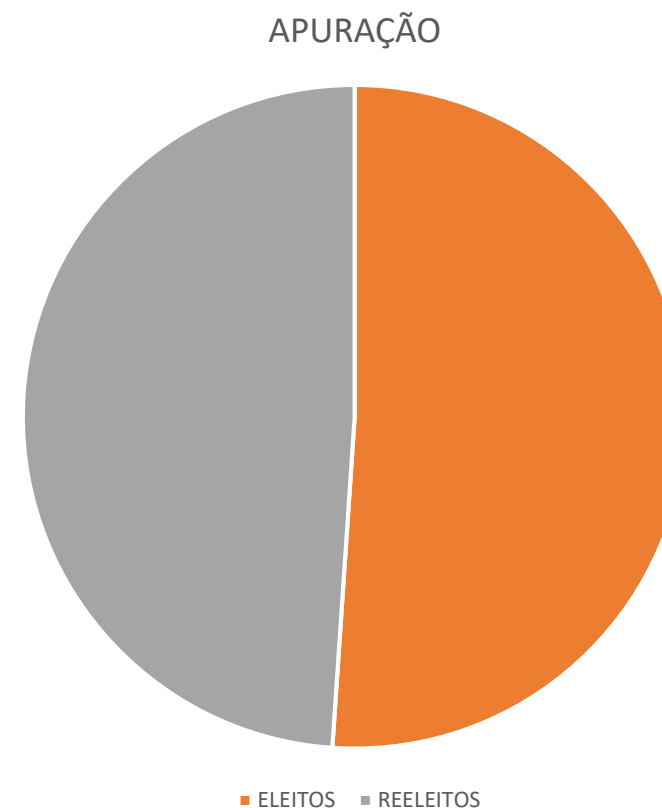

# NÚMERO DE DEPUTADOS ELEITOS POR PARTIDO

## COMPARAÇÃO ELEIÇÃO 2014 - 2018

| PARTIDO       | 2014 | 2018 |
|---------------|------|------|
| PT            | 69   | 56   |
| PSL           | 1    | 52   |
| PP            | 37   | 36   |
| MDB           | 65   | 34   |
| PR            | 33   | 32   |
| PSB           | 34   | 32   |
| PRB           | 22   | 31   |
| PSD           | 33   | 31   |
| PSDB          | 55   | 30   |
| DEM           | 20   | 29   |
| PDT           | 20   | 28   |
| SOLIDARIEDADE | 15   | 13   |
| PODE          | 3    | 11   |
| PSOL          | 5    | 10   |
| PTB           | 25   | 10   |
| PCdoB         | 10   | 9    |
| PPS           | 11   | 9    |
| NOVO          | 0    | 8    |
| PROS          | 10   | 8    |
| PSC           | 13   | 8    |
| AVANTE        | 1    | 7    |
| PHS           | 5    | 6    |
| PATRI         | 2    | 5    |
| PRP           | 3    | 4    |
| PV            | 8    | 4    |
| PMN           | 0    | 3    |
| PDSB          | 0    | 2    |
| PTC           | 0    | 2    |
| DC            | 2    | 1    |
| PPL           | 0    | 1    |
| REDE          | 0    | 1    |
| PRTB          | 1    | 0    |

# VARIAÇÃO NO NÚMERO DE DEPUTADOS ELEITOS POR PARTIDO COMPARAÇÃO 2014-2018

# ANÁLISE PRELIMINAR DA COMPOSIÇÃO DOS DEPUTADOS DA FRENTE PARLAMENTAR DA AGROPECUÁRIA

| FRENTE PARLAMENTAR AGROPECUÁRIA |     |
|---------------------------------|-----|
| Até 2018                        | 234 |
| REELEITOS EM 2018               | 91  |
| NÃO SE ELEGERAM                 | 128 |
| CONCORRERAM A GOVERNO/Vice      | 4   |
| NÃO CONCORRERAM                 | 5   |
| CONCORRERAM AO SENADO           | 6   |